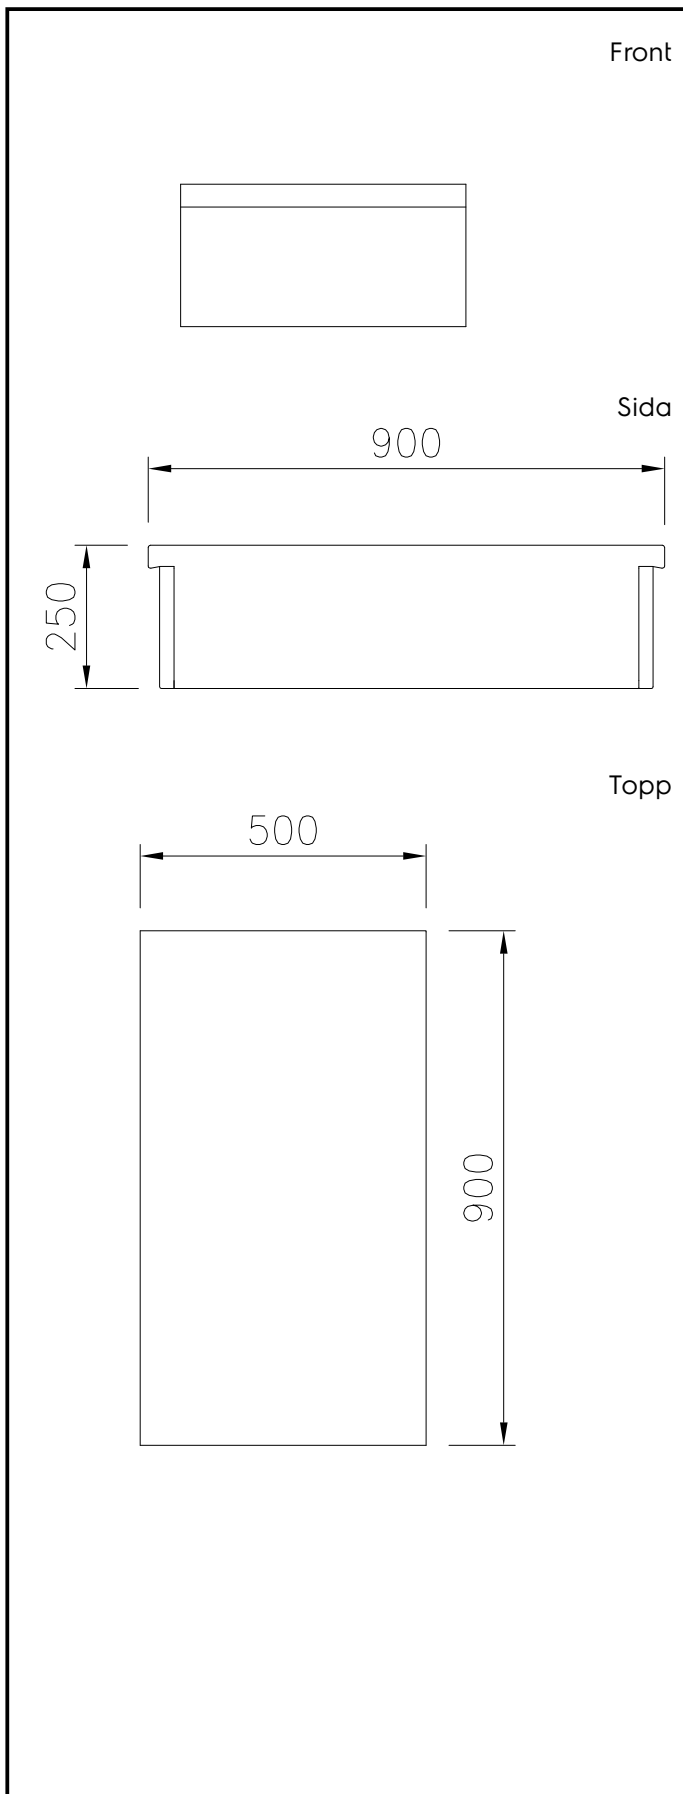

Kort specifikation

Pos.

Stängd enhet, 500 mm bred, konstruerad enligt DIN 18860-2 med 20 mm droppkant. Tillverkad i en robust ramkonstruktion. Arbetsyta i 2 mm 1.4301 (AISI 304). Släta arbetsytor som är enkla att rengöra. THERMODUL-Anslutningssystem ger arbetsytor med minimala skarvar som gör att fett och smuts inte kan tränga ner mellan enheterna.

Kapslingsklass IPX5

Konfiguration: Enheten betjänas från en sida.

Huvudfunktioner

- Servicevänlig, alla viktiga komponenter kan nås från framsidan.
- THERMODUL-anlutningssystemet ger en arbetsyta utan skarvar som inte släpper igenom smuts när enheterna är sammankopplade. Detta underlättar då en enhet behöver avlägsnas vid byte eller service.

Övriga Tillbehör

- Kopplingsräls, TL90 PNC 912502
- Fronträcke, 500mm lång x 130 mm djup PNC 912523
- Fronträcke, 500mm lång x 200 mm djup PNC 912553
- Fällbar hylla, 300x900mm PNC 912581
- Fällbar hylla, 400x900mm PNC 912582
- Fixerad sidohylla, 200x900mm PNC 912589
- Fixerad sidohylla, 300x900mm PNC 912590
- Fixerad sidohylla, 400x900mm PNC 912591
- Kopplingsräls, höger, mellan THL och Pro Thrmetic PNC 912975
- Kopplingsräls, vänster, mellan THL och Pro Thrmetic PNC 912976
- Sido-kopplingsräls för slätsittande vänster sidopanel, TL90 PNC 913111
- Sido-kopplingsräls för slätsittande höger sidopanel, TL90 PNC 913112
- Sido-kopplingsräls (12mm) för TL 90, vänster PNC 913202
- Sido-kopplingsräls (12mm) för TL 90, höger PNC 913203
- Anslutningskit T-profil, rygg mot rygg PNC 913227
- Profil, D900, TL Övrig Maskin PNC 913232
- Sido-kopplingsräls (12mm) för TL 90, vänster, rygg-mot-rygg PNC 913251
- Sido-kopplingsräls (12mm) för TL 90, höger, rygg-mot-rygg PNC 913252
- Kit, Thermaline 90 PNC 913255
- Kit, Thermaline 90 PNC 913256

Viktig information

| | |
|---------------------|--------|
| Yttermått, bredd | |
| 589158 (MCNABAE000) | 500 mm |
| Yttermått, djup | 900 mm |
| Yttermått, höjd | 250 mm |
| Nettovikt: | 23 kg |